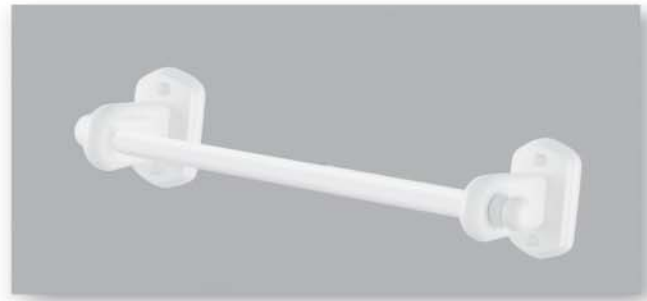

166 B6108WT

166 B6106WT

166 B6132WT

166 B6161WT

166 B6122WT

166 B6161WT
Single Robe Hook

166 B6122WT - Towel Ring

166 B6106WT - 18" Towel Bar